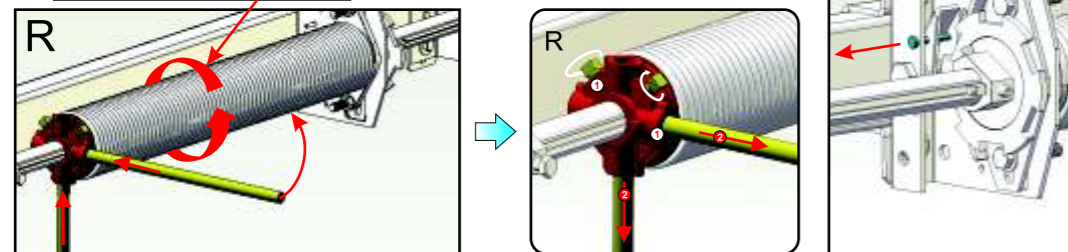

# RP ИНСТРУКЦИЯ ПО МОНТАЖУ LHR-RM

секционные ворота РИТЕРНА

ЗАВОДСКОЙ НОМЕР

ВМ XXXXxxxxx-XXX-XXXX

ОБОРОТЫ ПРУЖИНЫ XX

L- левая деталь, R - правая деталь