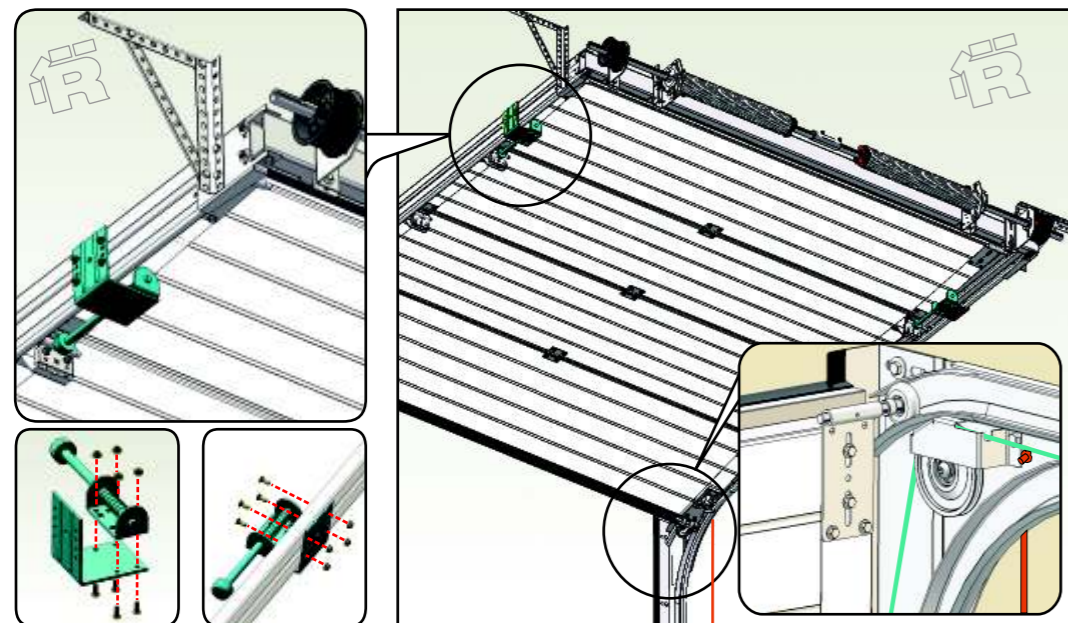

# RP ИНСТРУКЦИЯ ПО МОНТАЖУ LHR-RM

секционные ворота РИТЕРНА

ЗАВОДСКОЙ НОМЕР

ВМ XXXXxxxxx-XXX-XXXX

ОБОРОТЫ ПРУЖИНЫ XX

L- левая деталь, R - правая деталь