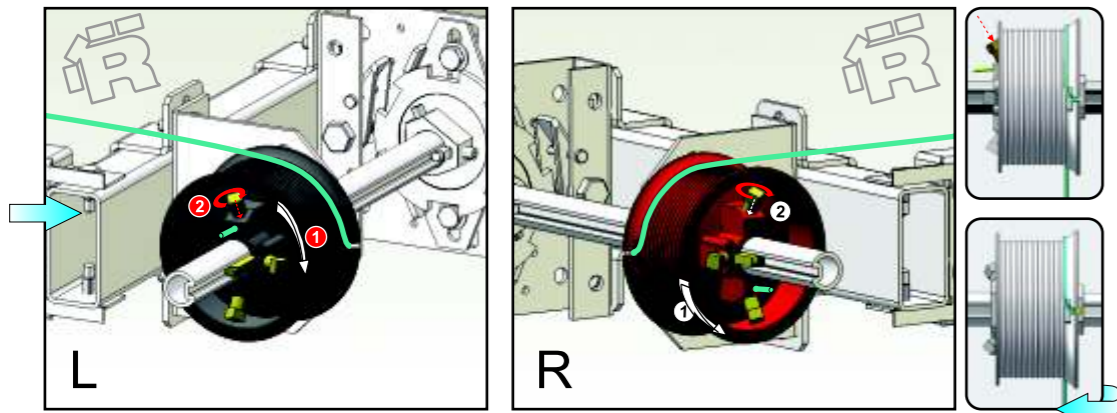

# RP ИНСТРУКЦИЯ ПО МОНТАЖУ LHR-RM

секционные ворота РИТЕРНА

ЗАВОДСКОЙ НОМЕР

ВМ XXXXxxxxx-XXX-XXXX

ОБОРОТЫ ПРУЖИНЫ XX

L- левая деталь, R - правая деталь