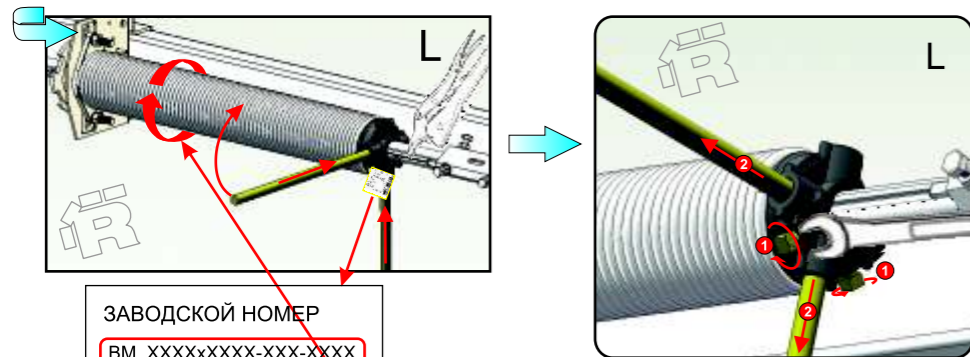

# RP ИНСТРУКЦИЯ ПО МОНТАЖУ LHR-RM

секционные ворота РИТЕРНА

ЗАВОДСКОЙ НОМЕР

ВМ XXXXxxxxx-XXX-XXXX

ОБОРОТЫ ПРУЖИНЫ XX

L- левая деталь, R - правая деталь