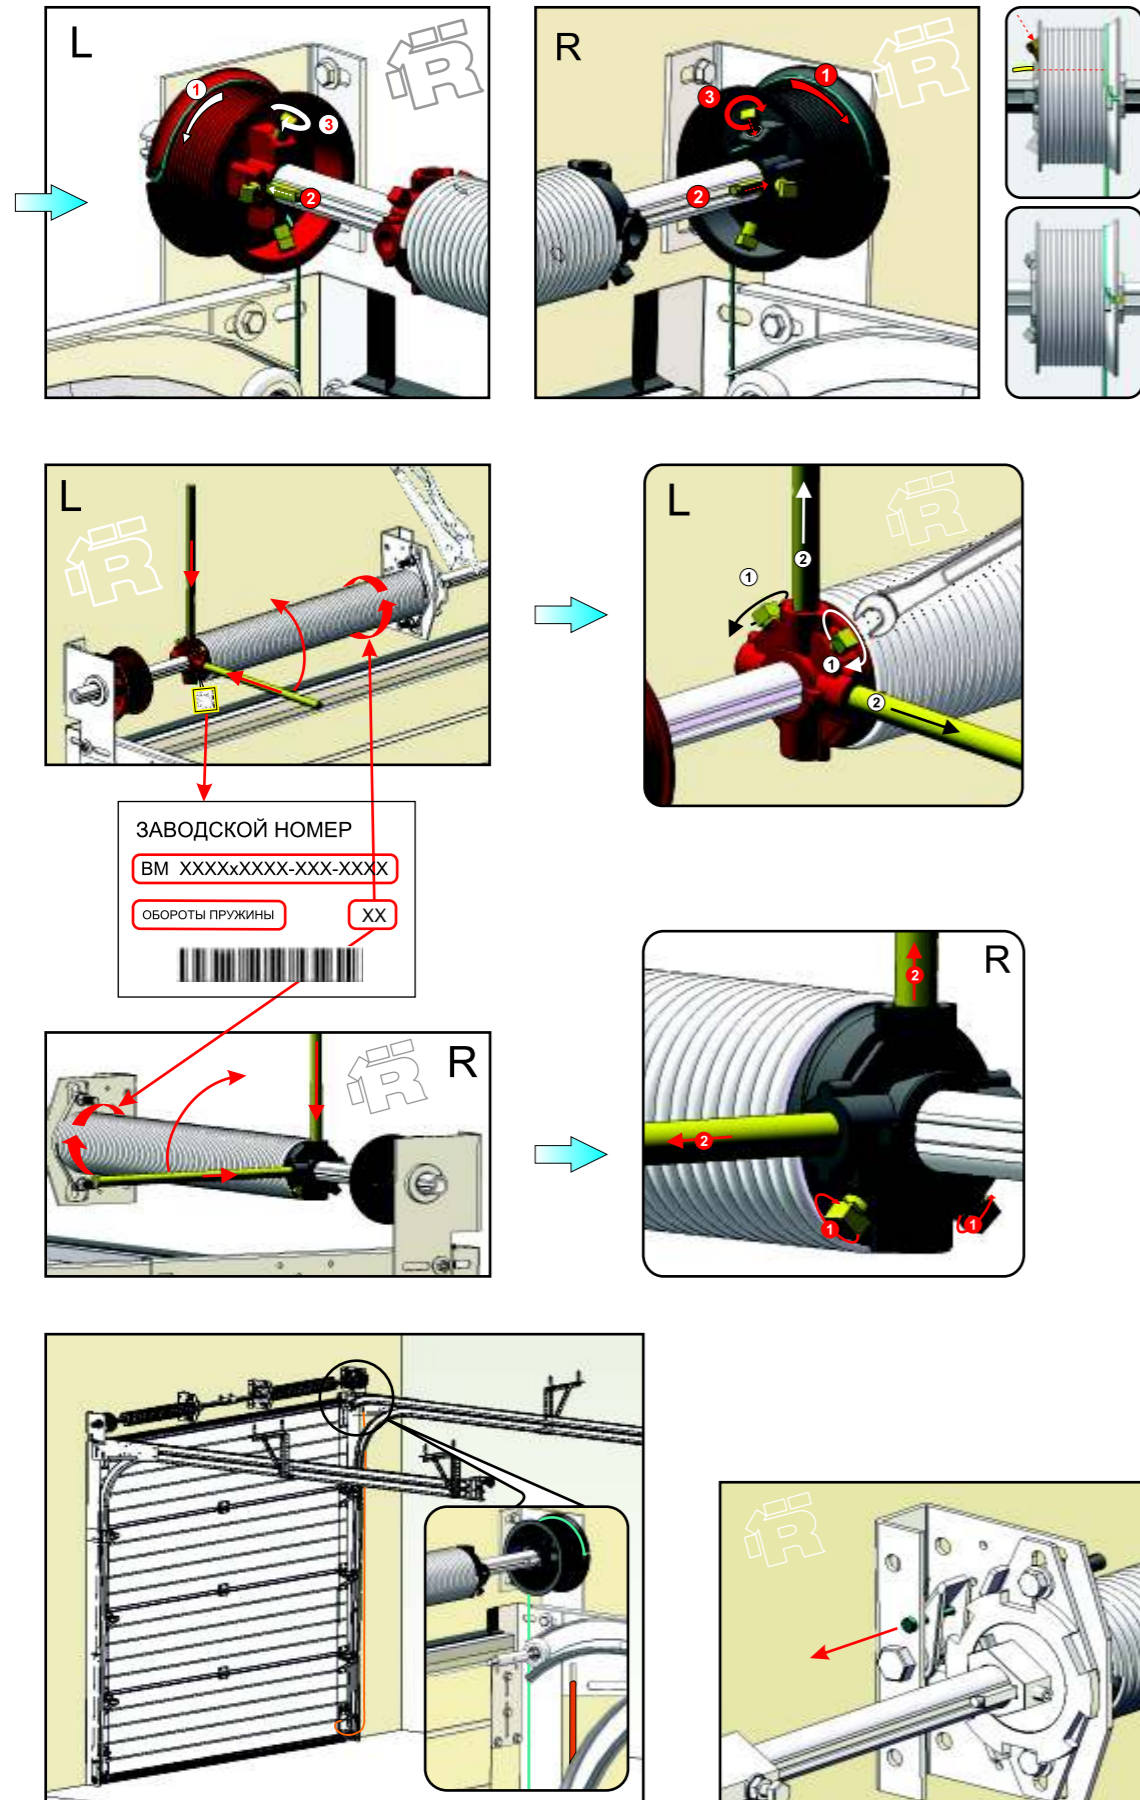

RP ИНСТРУКЦИЯ ПО МОНТАЖУ

LHR-FM

секционные ворота РИТЕРНА

RDOC-MI-PAV-RP-LHR-FM-01

L- левая деталь, R - правая деталь