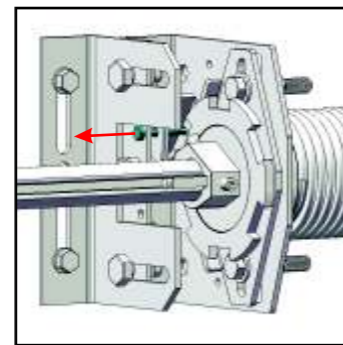

RDOC-MI-PAV-RP-HL-01

RP
HL

ИНСТРУКЦИЯ ПО МОНТАЖУ

секционные ворота РИТЕРНА

ЗАВОДСКОЙ НОМЕР
BM XXXXX-XXXX-XXX-XXXX
ОБОРОТЫ ПРУЖИНЫ XX

L - левая деталь, R - правая деталь