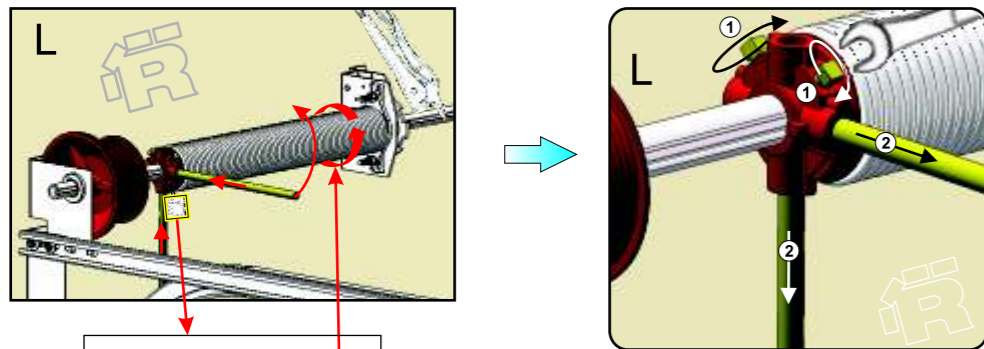

RDOC-MI-PAV-RP-HL-01

RP
HL

ИНСТРУКЦИЯ ПО МОНТАЖУ

секционные ворота РИТЕРНА

ЗАВОДСКОЙ НОМЕР
BM XXXXX-XXXX-XXX-XXXX
ОБОРОТЫ ПРУЖИНЫ XX

L - левая деталь, R - правая деталь