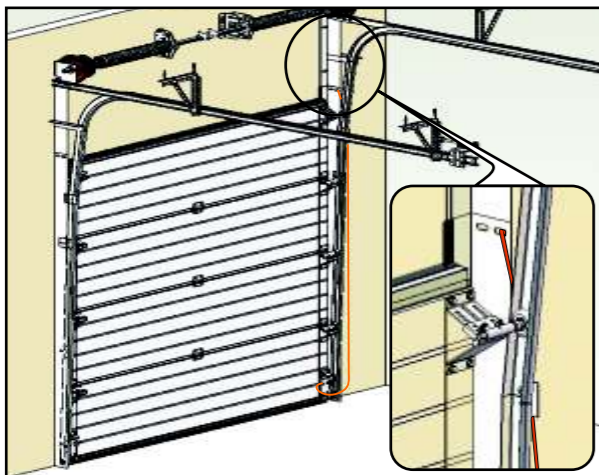

RDOC-MI-PAV-RP-HL-01

RP
HL

ИНСТРУКЦИЯ ПО МОНТАЖУ

секционные ворота РИТЕРНА

ЗАВОДСКОЙ НОМЕР
BM XXXXX-XXXX-XXX-XXXX
ОБОРОТЫ ПРУЖИНЫ XX

L - левая деталь, R - правая деталь