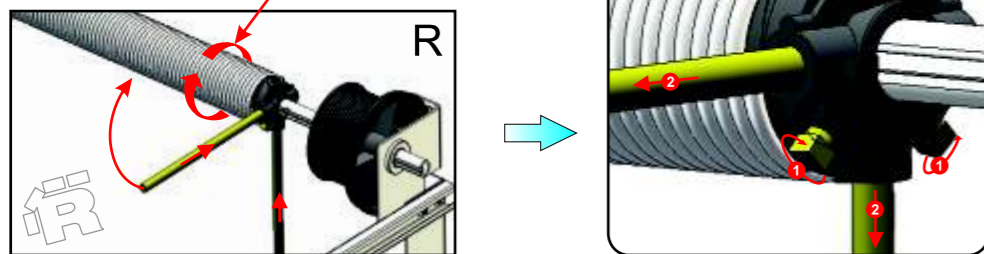

RDOC-MI-PAV-RP-HL-01

RP
HL

ИНСТРУКЦИЯ ПО МОНТАЖУ

секционные ворота РИТЕРНА

ЗАВОДСКОЙ НОМЕР
BM XXXXX-XXXX-XXX-XXXX
ОБОРОТЫ ПРУЖИНЫ XX

L - левая деталь, R - правая деталь