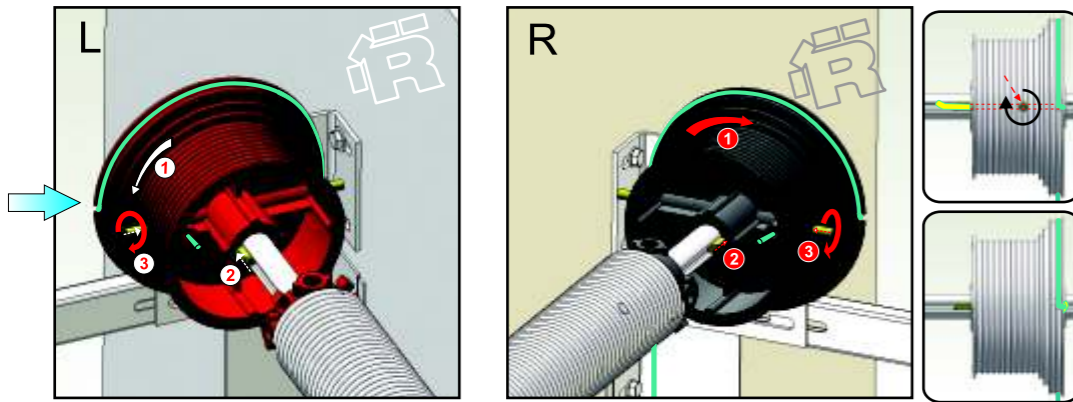

RDOC-MI-PAV-RP-HL-01

RP
HL

ИНСТРУКЦИЯ ПО МОНТАЖУ

секционные ворота РИТЕРНА

ЗАВОДСКОЙ НОМЕР
BM XXXXX-XXXX-XXX-XXXX
ОБОРОТЫ ПРУЖИНЫ XX

L - левая деталь, R - правая деталь